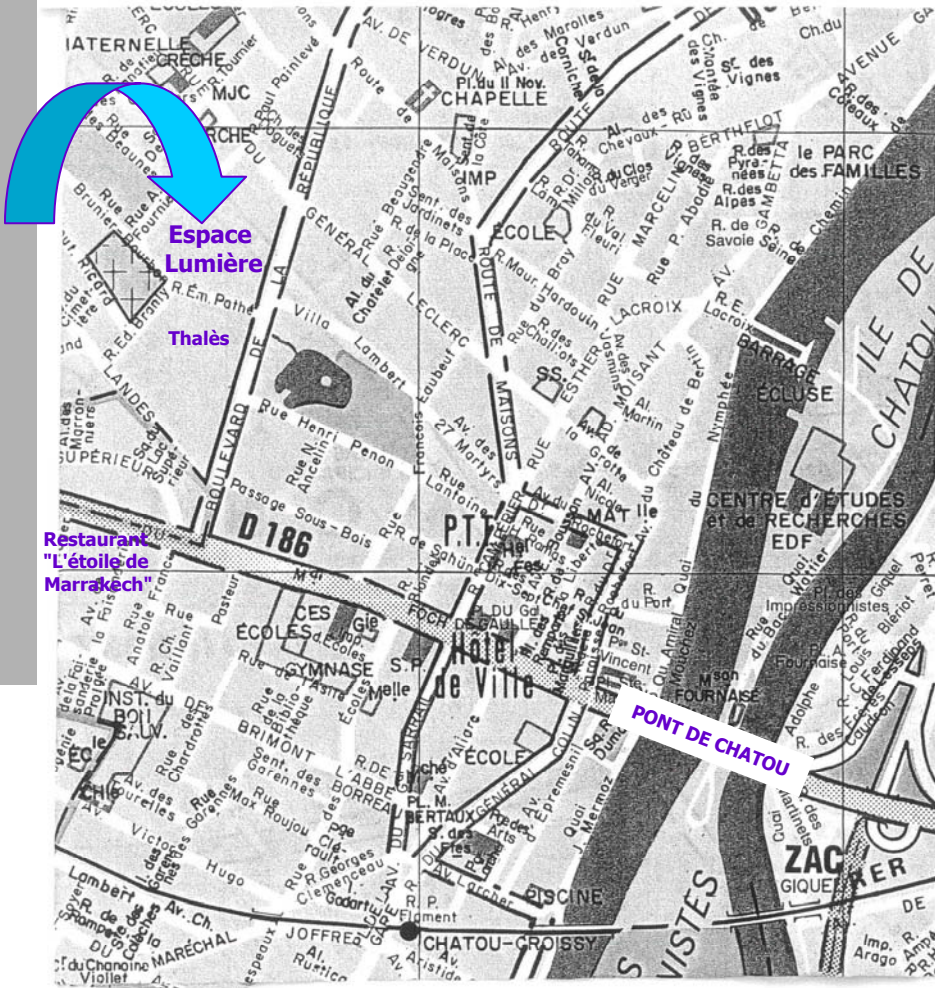

- **Depuis Paris Porte Maillot :**
Quitter Paris par la Porte Maillot, direction La Défense.
Passer sous le tunnel de La Défense, suivre la direction "Saint-Germain-en-Laye - A14" (en restant toujours sur la file de droite) jusqu'à la sortie "Chatou".
Après le pont de Chatou, rester sur la file de droite et tourner à droite au 4ème feu.
- **Depuis Saint-Germain / Le Vésinet :**
Prendre la direction Chatou / Rueil-Malmaison N190.
Au niveau du restaurant "L'étoile de Marrakech", tourner à gauche.
- **Transports en commun :**
RER A direction Saint-Germain-en-Laye, arrêt Chatou-Croissy (puis bus n° 3).

**Vous êtes sur le "boulevard de la République".
Après THALÈS, prendre la 1ère rue à gauche,
puis entrer sur le parking (1ère à droite).
Le bâtiment 3 est sur votre droite,
le contourner pour trouver l'entrée.**